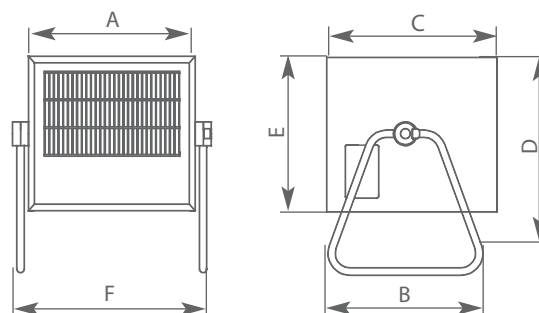

- Teplomet připevněný na závěs, navržený tak, aby byl instalován na stěnu ve výšce aspoň 1,8 m nad podlahou. Otočné zařízení: 4 úhly natočení.
- Vnější plechové části lakovány
- Vypínač off/on a kontrolka topení.
2 režimy: topení nebo pouze ventilace.
Průchodka pro připojení elektrického kabelu (není součástí dodávky) Bezpečnostní termostat s manuálním spínáním.
- Ohřev vzduchu tlačенého ventilátorem na obnažený drát ze slitiny nikl chrom 80/20.
- Ochrana topného zařízení čelní a zadní mřížkou, jež zabraňuje jakémukoliv přístupu k ventilátoru s motorem.
- Dodávané napětí: 400 V trojfázové, zapojení do hvězdy. Snadná změna napětí jednoduchým přemístěním bočniců. Zabudované uzemnění.
- Připojovací svorkovnice s možností připojení teplotního termostatu. (Termostat není součástí dodávky)

Teplomet určený pouze k instalaci na stěnu.

- Rozměry teplotů :

Průtok (m ³ /h)	Výkon (W)	Napětí (V)	Hmotnost (kg)	Výška instalace (m)	Nejsou skladem
690	6000	400	9.7	1.8 à 2.2	MELTEM6
875	9000	400	16.6	2 à 2.5	MELTEM9
1490	13500	400 + N*	24	2 à 3	MELTEM13.5
1490	18000	400 + N*	24.5	2 à 3	MELTEM18

*N: nulový vodič

A	B	C	D	E	F	Code
302	245	260	398	319	371	MELTEM6
400	288	380	442	319	469	MELTEM9
412	383	443	540	382	481	MELTEM13.5
412	383	443	540	382	481	MELTEM18

INFRAČERVENÉ ZÁŘIČE

- Otočný panel (4 úhly natočení pomocí bočního madla) dodávaný s pojízdným vozíkem.
- Reflektor z leštěného hliníku pro lepší rozptyl tepla.
- Ochranná mřížka z chromované oceli.
- Zapouzdřený topný okruh.
- Propojovací materiál: Kabel H05RN, 2 fáze + zemnicí vodič, 3 x 1.5 mm², délka 1500 mm, vybavený zásuvkou typu Schuko 16 A. Napětí: 230 VAC. Přístroj třídy I.
- Bezpečnostní termostat s manuálním spínáním.
- Souprava sálavého panelu, IP 44.

Použití : Tento typ vytápění je účinný okamžitě od momentu zapnutí přístroje. Reflektor dovoluje měřit sálání na plochu, jež má být ohřívána, a garantovat zvýšenou účinnost.

- Rozměry :

Označení	Napětí (V)	Výkon (W)	Nejsou skladem
Sálavý panel	230	3600	IM3.6