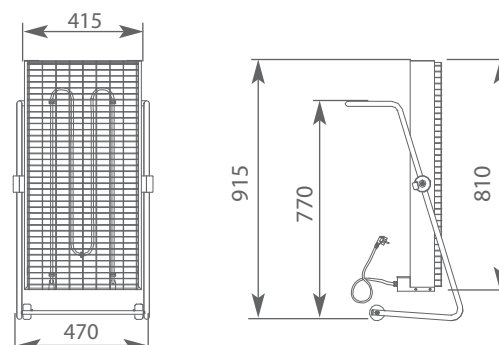

Teplomet určený pouze k instalaci na stěnu.

- Rozměry teplotů :

Průtok (m ³ /h)	Výkon (W)	Napětí (V)	Hmotnost (kg)	Výška instalace (m)	Nejsou skladem
690	6000	400	9.7	1.8 à 2.2	MELTEM6
875	9000	400	16.6	2 à 2.5	MELTEM9
1490	13500	400 + N*	24	2 à 3	MELTEM13.5
1490	18000	400 + N*	24.5	2 à 3	MELTEM18

*N: nulový vodič

A	B	C	D	E	F	Code
302	245	260	398	319	371	MELTEM6
400	288	380	442	319	469	MELTEM9
412	383	443	540	382	481	MELTEM13.5
412	383	443	540	382	481	MELTEM18

INFRAČERVENÉ ZÁŘIČE

- Otočný panel (4 úhly natočení pomocí bočního madla) dodávaný s pojízdným vozíkem.
- Reflektor z leštěného hliníku pro lepší rozptyl tepla.
- Ochranná mřížka z chromované oceli.
- Zapouzdřený topný okruh.
- Propojovací materiál: Kabel H05RN, 2 fáze + zemnicí vodič, 3 x 1.5 mm², délka 1500 mm, vybavený zásuvkou typu Schuko 16 A. Napětí: 230 VAC. Přístroj třídy I.
- Bezpečnostní termostat s manuálním spínáním.
- Souprava sálavého panelu, IP 44.

Použití : Tento typ vytápění je účinný okamžitě od momentu zapnutí přístroje. Reflektor dovoluje měřit sálání na plochu, jež má být ohřívána, a garantovat zvýšenou účinnost.

- Rozměry :

Označení	Napětí (V)	Výkon (W)	Nejsou skladem
Sálavý panel	230	3600	IM3.6