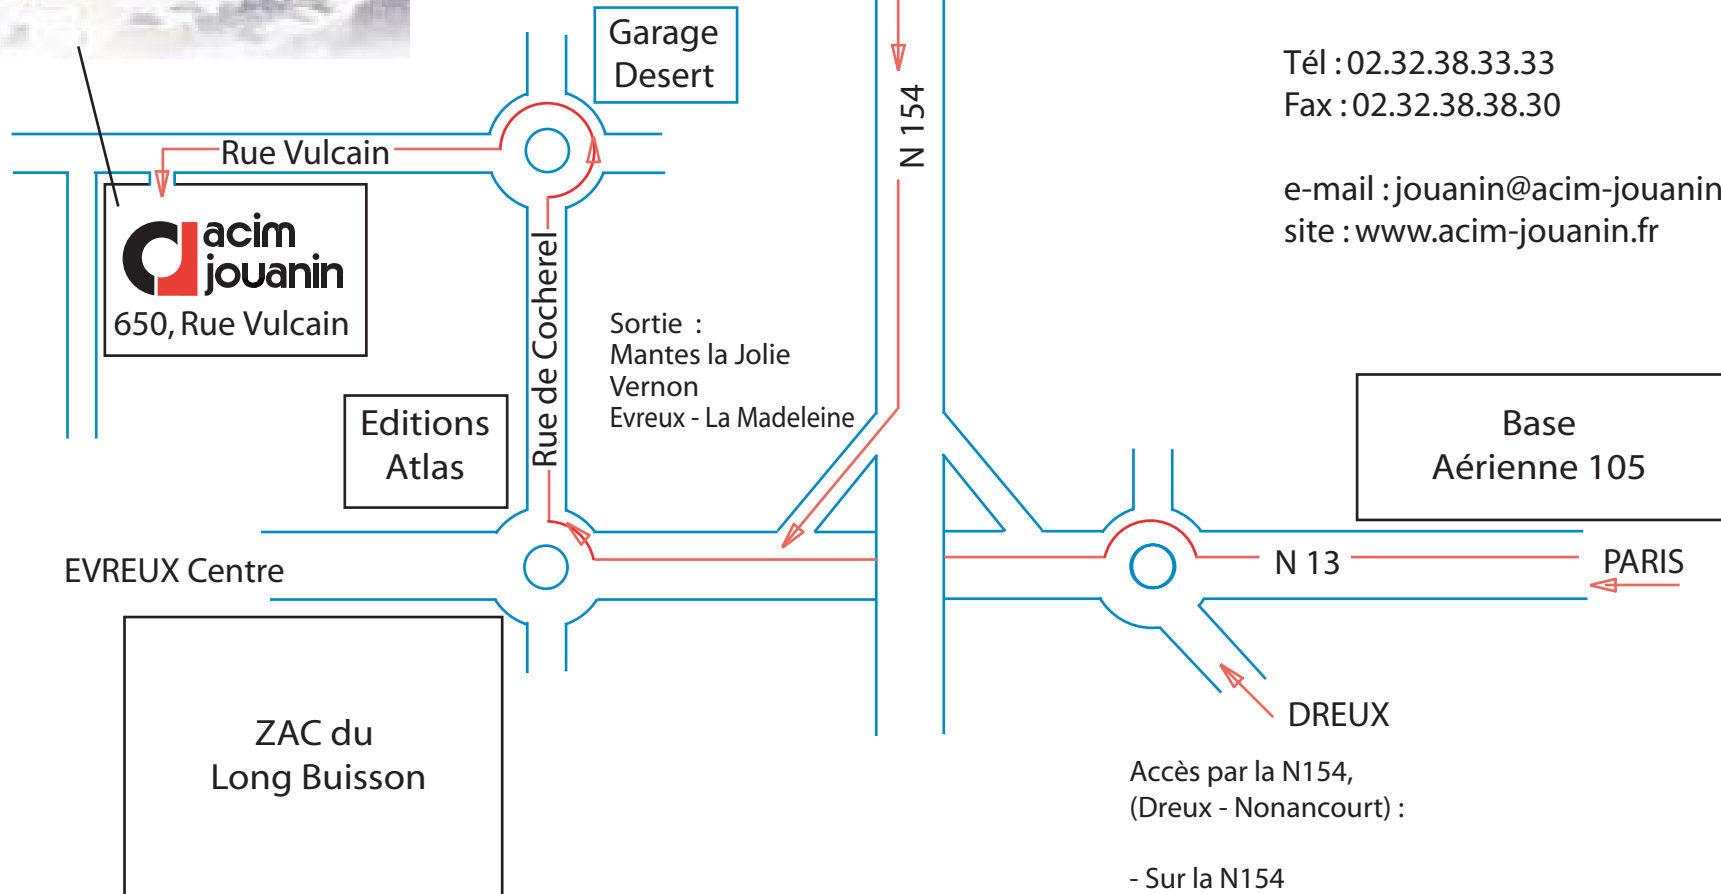

CAEN
Par A13, puis direction Rouen et N154

ROUEN
Louviers

PLAN D'ACCES A LA SOCIETE ACIM JOUANIN

650, Rue Vulcain
ZI n°1, Nétreville
BP. 1725
27017 EVREUX Cedex

Tél : 02.32.38.33.33
Fax : 02.32.38.38.30

e-mail : jouanin@acim-jouanin.fr
site : www.acim-jouanin.fr

Accès par la N154,
(Dreux - Nonancourt) :

- Sur la N154
- Prendre direction N13
- Sortie Evreux
- Ensuite, suivre le plan ci dessus

Copies et reproduction interdites, sans autorisation écrite, des photos et schémas de ce présent document.