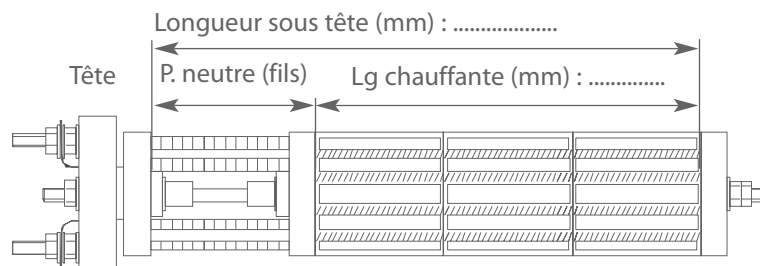

DESCRIPTION TECHNIQUE

- Les RSB sont constituées d'un assemblage de cylindres céramiques percés de trous dans le sens de la longueur et appelés plus communément "barillets".
- Les sorties sont :
 - soit sans tête avec fils, sous gaine (option : fils perlés),
 - soit avec bornes.
- Barillets : Ø 47 mm (tête Ø 57 mm) ou, Ø 58 mm (tête Ø 64 mm).
- Longueur sous tête (LST) : mini 100 mm, maxi jusqu'à plusieurs mètres.
- Longueur chauffante (LC) : mini 50 mm (par multiple de 50 mm).
- Puissance : jusqu'à 10 W/cm² sur la longueur chauffante.
- Tension : de 24V jusqu'à 440V.
 - Monophasé à 2 ou 4 sorties
 - Triphasé à 3,3 + 1 commun ou 6 sorties.
- Nous réalisons tous types de RSB spéciales. Contactez notre service commercial.

Sortie à fils - Intensité < 20 A

• Puissance (W) :

• Tension (V):

- Monophasé à 2 sorties
- Monophasé à 4 sorties
- Triphasé à 3 sorties
- Triphasé à 6 sorties

• Sortie fils : Fils sous gaine
 Protection par perles

• Diamètre du barillet : 47 mm 58 mm

• Quantité :

Sortie à bornes - Intensité < 9 A

• Puissance (W) :

• Tension (V):

- Monophasé à 2 sorties
- Triphasé à 3 sorties
- Triphasé à 3 sorties + 1 commun
- Triphasé à 6 sorties (commutable)

• Sortie fils : Fils sous gaine
 Protection par perles

• Diamètre du barillet : 47 mm 58 mm

• Quantité :

ACIM JOUANIN - 650, Rue Vulcain - Z.I. n°1 Nétreville - BP 1725 - 27017 EVREUX Cedex
Tél : 02.32.38.33.33 Fax : 02.32.38.38.30 E-mail : jouanin@acim-jouanin.fr Web : www.acim-jouanin.fr