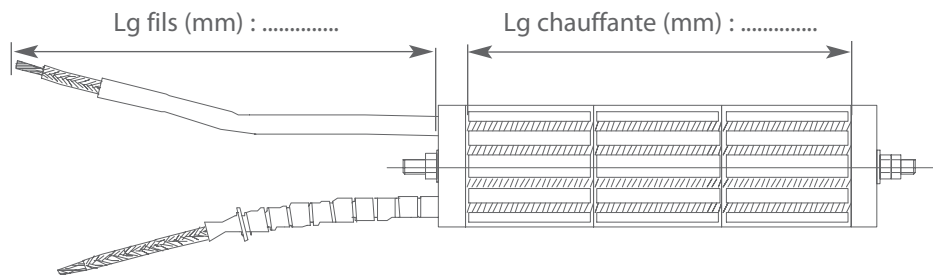

DESCRIPTION TECHNIQUE

- Les RSB sont constituées d'un assemblage de cylindres céramiques percés de trous dans le sens de la longueur et appelés plus communément "barillets".
- Les sorties sont :
 - soit sans tête avec fils, sous gaine (option : fils perlés),
 - soit avec bornes.
- Barillets : Ø 47 mm (tête Ø 57 mm) ou, Ø 58 mm (tête Ø 64 mm).
- Longueur sous tête (LST) : mini 100 mm, maxi jusqu'à plusieurs mètres.
- Longueur chauffante (LC) : mini 50 mm (par multiple de 50 mm).
- Puissance : jusqu'à 10 W/cm² sur la longueur chauffante.
- Tension : de 24V jusqu'à 440V.
 - Monophasé à 2 ou 4 sorties
 - Triphasé à 3,3 + 1 commun ou 6 sorties.
- Nous réalisons tous types de RSB spéciales. Contactez notre service commercial.

Chauffage des gaz : Etuves, séchoirs, réchauffeurs en circulation.

Société : Tel : / Fax :
 Contact : Service : Date :
 Marque de la machine sur laquelle est montée la résistance :

Positionnement de la résistance, sens de montage : Horizontal Vertical

Sortie à fils - Intensité < 20 A

• Puissance (W) :

• Tension (V):

- Monophasé à 2 sorties
- Monophasé à 4 sorties
- Triphasé à 3 sorties
- Triphasé à 6 sorties

• Sortie fils : Fils sous gaine
 Protection par perles

• Diamètre du barillet : 47 mm 58 mm

• Quantité :

Sortie à bornes - Intensité < 9 A

• Puissance (W) :

• Tension (V):

- Monophasé à 2 sorties
- Triphasé à 3 sorties
- Triphasé à 3 sorties + 1 commun
- Triphasé à 6 sorties (commutable)